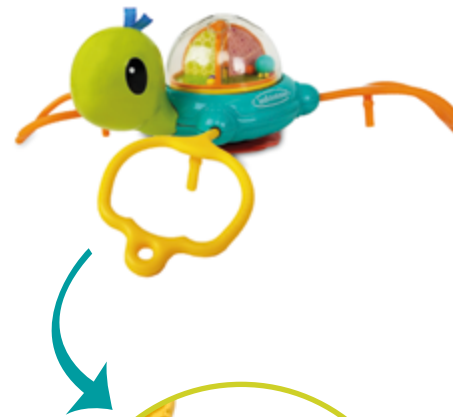

Fixation par ventouse

Jouets lasso

Tirer et tourner

3m+

216205
Taille de la boîte: 23.00L x 23.00l x 16.00H (CM)
Taille du carton: 84.71L x 29.51l x 18.11H (CM)
Colisage: 6
Poids: 2.90kg
Volume (CBM): 0.045
Type de boîte: Carte blister
Gencod: 3021105162056

3 021105 162056