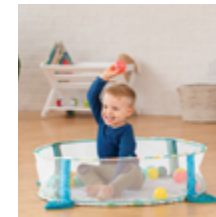

0m+

7 73554 13007 2

aire de jeu évolutive 3 en 1

Les bébés adoreront cette aire de jeu évolutive 3 en 1. Ce tapis d'activités pour nourrissons se transforme en aire de jeu puis en piscine à balles. Il est idéal pour amuser et stimuler les tout-petits. Lorsque le temps de jeu est terminé, rangez les boules colorées incluses dans le sac filet.

3 modes en 1 : tapis d'activités, aire de jeu, piscine à balles pour enfant en bas âge. 5 jouets peuvent être accrochés aux arceaux, y compris un anneau de dentition sans BPA. Ils peuvent être repositionnés sur le gymnase ou placés sur des poussettes ou des sièges auto. L'oreiller et le grand miroir de traversin sont parfaits pour soutenir bébé lorsqu'il est à plat ventre. Comprend 20 balles.