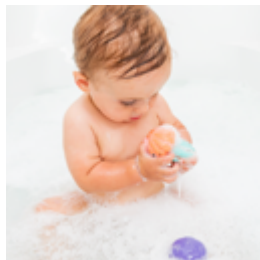

famille Pingouin Aspergeurs de bain

Bébé s'amusera à voir voguer sur l'eau la famille pingouin. Lorsqu'il appuie, les petits pingouins l'aspergeront d'eau.

- Jouet flottant parfaitement dans l'eau
- Les bébés pingouins aspergent bébé lorsqu'il appuie sur le jouet
- Facile à nettoyer

Un jouet de bain flottant et multi-texturé pour amuser bébé ! Voici une méduse qui fera scintiller le bain de bébé : la méduse scintille une fois plongée dans l'eau du bain. Eveil des sens garanti !

6m+